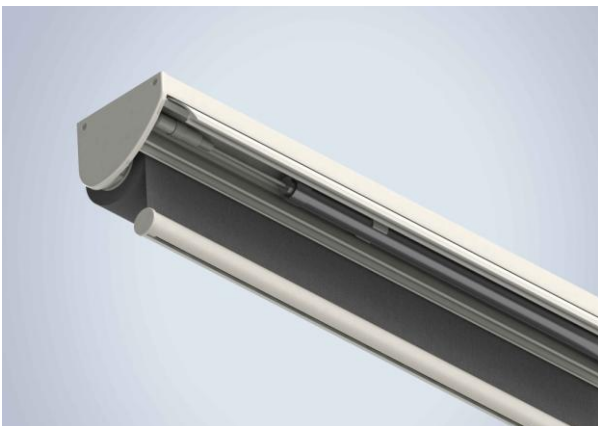

PRESSEMELDING

Motor? Ja. Kabler? Nei.

Nyhet: Batteridrevet rullegardin og liftgardin fra Silent Gliss

Moderne arkitektur og interiørdesign handler ikke lenger bare om estetikk – innretningene vi omgir oss med, skal også være funksjonelle og helst benytte skjult teknologi.

De batteridrevne rullegardinene og liftgardinene fra Silent Gliss oppfyller disse kravene ved å tilby trådløs solskjerming med et knappetrykk.

De batteridrevne gardinene fra Silent Gliss passer perfekt for ettermontering der fastkabling til vinduer ikke er mulig.

Systemene har en raffinert design med rene linjer og materialer i topp kvalitet, slik at de passer i mange ulike miljøer. Rullegardinene kan monteres med synlig eller skjult instrumentpanel og bunnstykke i tre ulike utførelser. Rullegardin-/liftgardinsystemet betjenes enkelt med veggbryter og/eller fjernkontroll.

De batteridrevne gardinene fra Silent Gliss bruker vanlige batterier med en levetid på opptil tre år. Batteriene ligger i en holder som er lett tilgjengelig, slik at de enkelt kan byttes når det trengs.