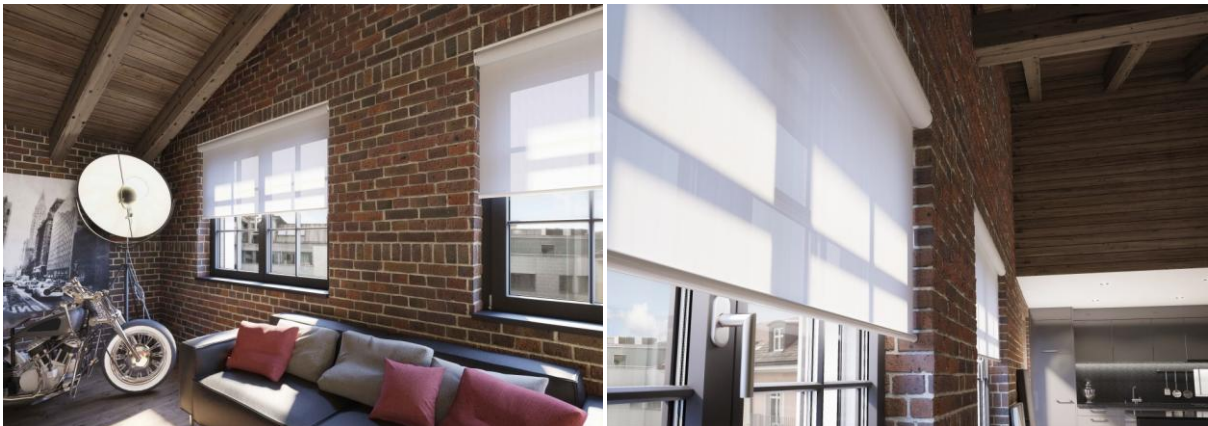

PRESSEMELDING

Motor? Ja. Kabler? Nei.

Nyhet: Batteridrevet rullegardin og liftgardin fra Silent Gliss

Moderne arkitektur og interiørdesign handler ikke lenger bare om estetikk – innretningene vi omgir oss med, skal også være funksjonelle og helst benytte skjult teknologi.

De batteridrevne rullegardinene og liftgardinene fra Silent Gliss oppfyller disse kravene ved å tilby trådløs solskjerming med et knappetrykk.

De batteridrevne gardinene fra Silent Gliss passer perfekt for ettermontering der fastkabling til vinduer ikke er mulig.

Systemene har en raffinert design med rene linjer og materialer i topp kvalitet, slik at de passer i mange ulike miljøer. Rullegardinene kan monteres med synlig eller skjult instrumentpanel og bunnstykke i tre ulike utførelser. Rullegardin-/liftgardinsystemet betjenes enkelt med veggbryter og/eller fjernkontroll.